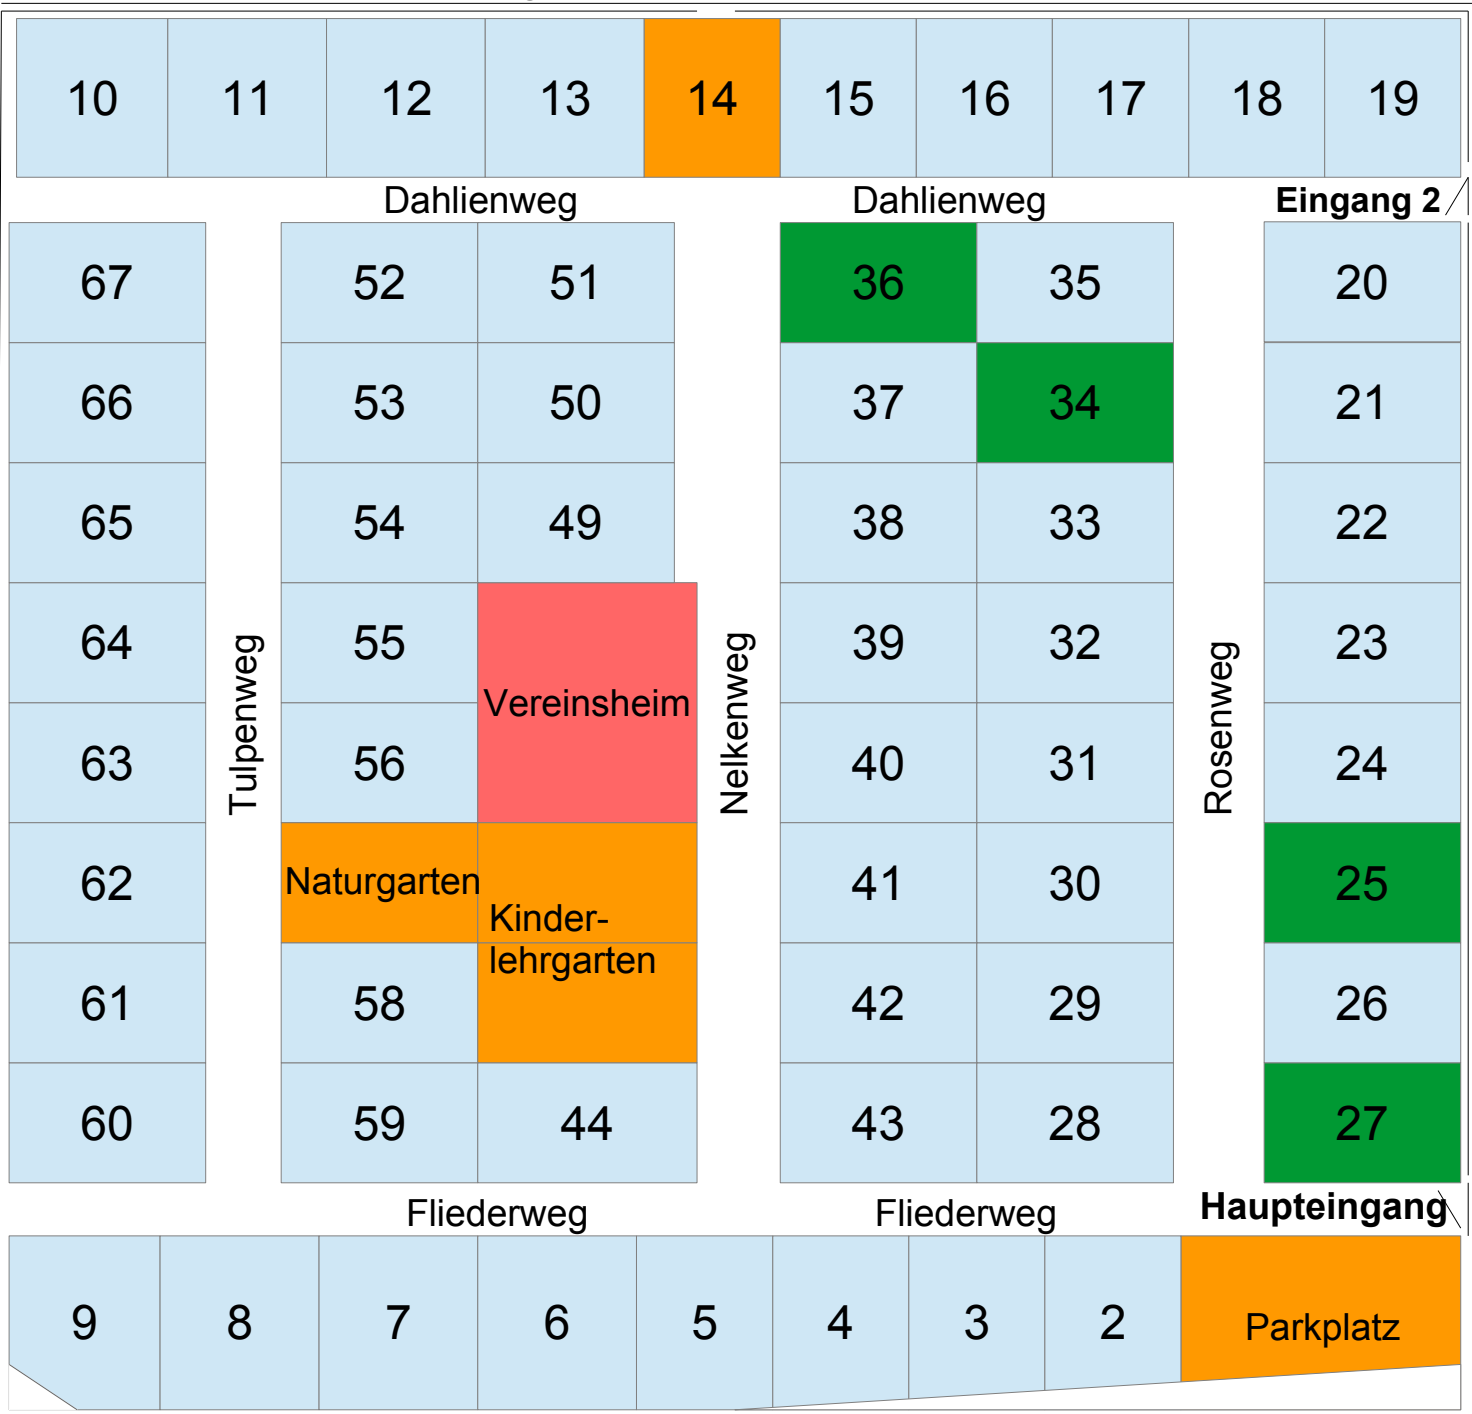

Feld

← Feldweg zum Stichkanal

Weg

Gärten:

mit Laube

ohne Laube

Gemeinschaftsflächen

Richtung Ort ← Gartenstraße → Richtung Kanal

Feld

Kleingärtnerverein „Morgensonne“ e.V. Salzgitter-Bedingen

Lageplan der Parzellen

Werksbahn